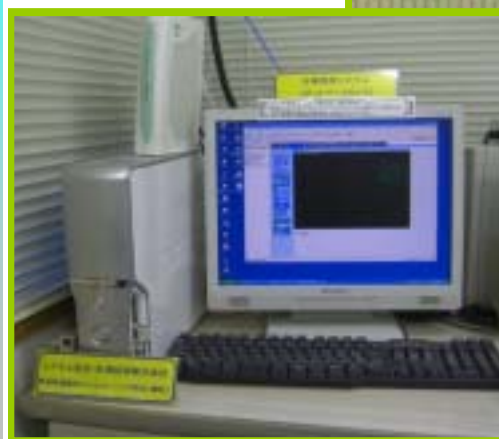

システム構成 (無線&有線LAN)

カメラ & ハウジングケース

監視用パソコン