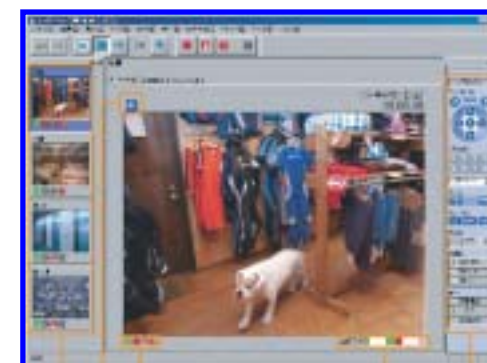

### パソコンで監視

普通のパソコンでOK  
 専用ソフトも不要です。

インターネットエクスプローラによる動画監視画面

ズーム機能（標準、2.1倍、4.2倍）

最大4台まで同時にモニタリング  
 （静止画なら12台まで表示可能）

録画プログラム  
 （パソコンにインストールすれば、録画可能）