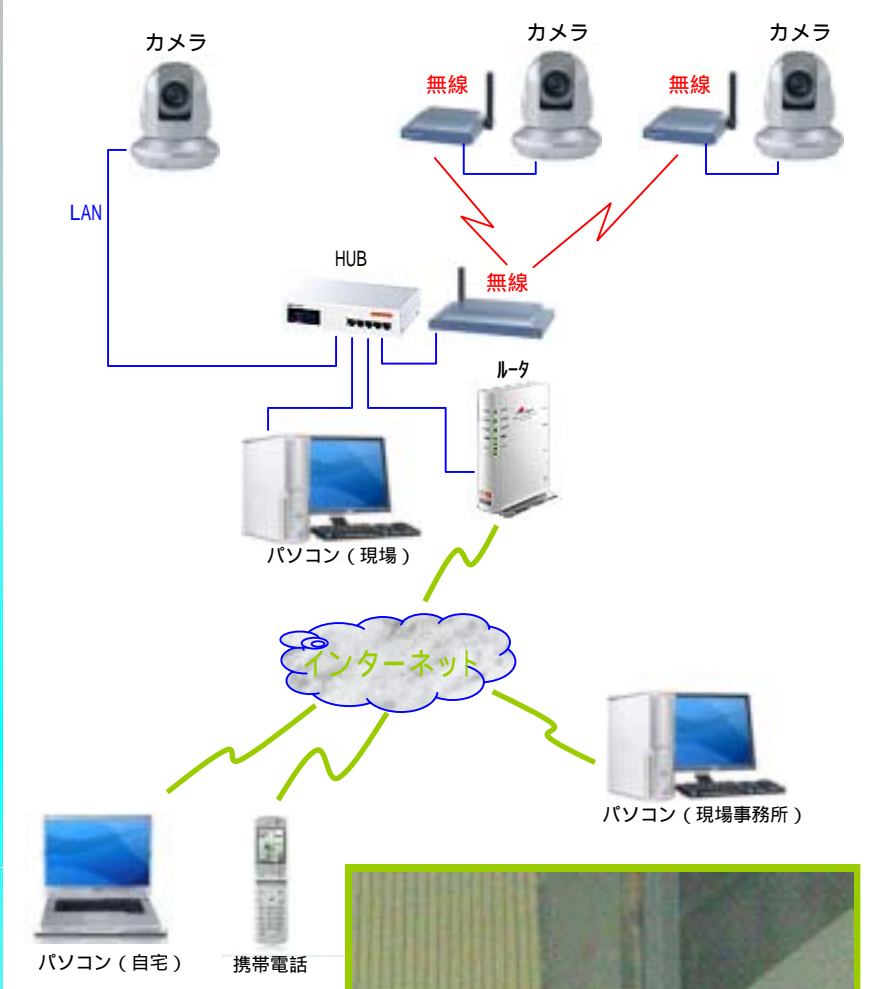

### パソコンで監視

普通のパソコンでOK  
 専用ソフトも不要です。

インターネットエクスプローラによる動画監視画面

ズーム機能（標準、2.1倍、4.2倍）

最大4台まで同時にモニタリング  
 （静止画なら12台まで表示可能）

録画プログラム  
 （パソコンにインストールすれば、録画可能）

## システム構成 (無線&有線LAN)

カメラ & ハウジングケース

監視用パソコン