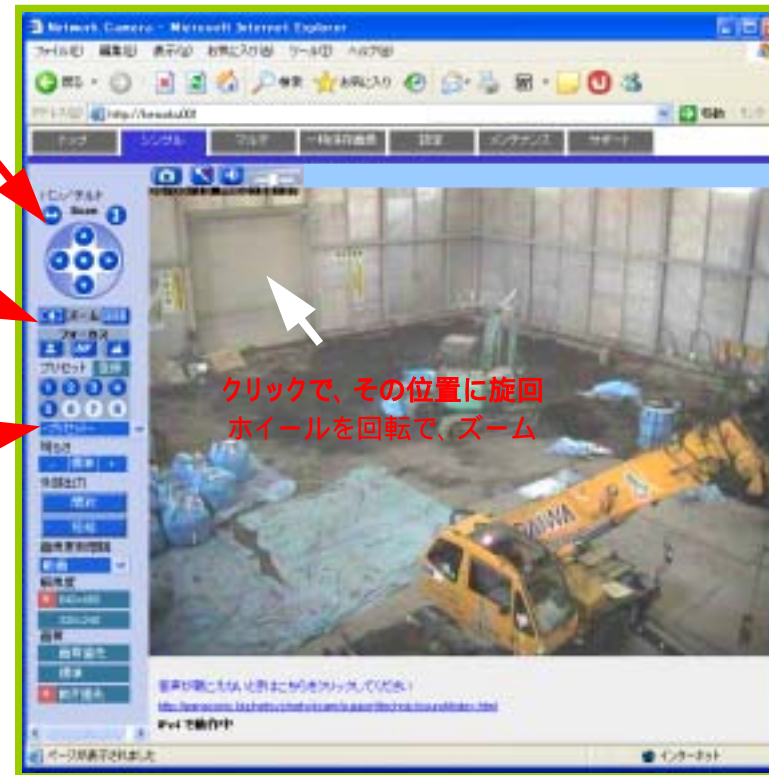

インターネット対応

ネットワークカメラ 遠隔操作監視カメラ

計測技研株式会社
www.keisokugiken.co.jp
兵庫県尼崎市長洲本通1丁目14番1号
TEL 06-6401-2288 FAX 06-6401-2488

工事現場や立入りが制限される場合など、作業状況の監視にネットワークカメラが役に立ちます。パソコンから遠隔操作でズーム・方向を変えることができ、無線通信も可能なので設置も簡単に行えます。インターネットへの接続も可能で自宅からの監視や近隣への情報提供も可能となります。

機能・特長

パソコンでカメラを監視

ネットワークカメラの監視は通常のパソコンで可能です。専用ソフトも不要でインターネットエクスプローラで表示可能です。

4.2倍ズーム パン・チルト回転機能搭載

2.1倍光学ズーム機能とデジタルズーム2倍対応で、合わせて4.2倍のズームが可能です。パン（水平方向）最大350°、チルト（上下方向）最大120°の広角度の回転が可能です。

インターネット経由で監視可能

インターネット回線に接続することにより自宅からの監視も可能となります。近隣への情報提供も可能となります。

無線通信で簡単に設置

無線通信を採用することにより煩わしい配線が必要なく設置や移設も簡単に行えます。配線も可能です。

38万画素カラーCCDイメージセンサー搭載

有効画素数38万画素の高精細カラーCCDイメージセンサーを搭載しています。

音声の双方向通信機能搭載

外付マイクとスピーカーを利用することにより、パソコンで音声の双方向通信を行うことができます。

撮影素子：38万画素
ズーム：4.2倍（光学2.1倍、デジタル2倍）
旋回：左右±175°、上下120°（90°）
解像度：640x480, 320x240, 160x120ドット
同時アクセス：30アクセス

監視カメラ画面 (Internet Explorer)

カメラ旋回

パン・チルト方向を自由に旋回できます。

ズーム

対象物にアップすることや全景をワイドに見れます。

プリセット

登録ポイントへ速やかに旋回・ズームできます。

マウス操作で制御

動画画面をマウスで操作しズーム・旋回が可能です。

パソコンで監視

普通のパソコンでOK
専用ソフトも不要です。

インターネットエクスプローラによる動画監視画面